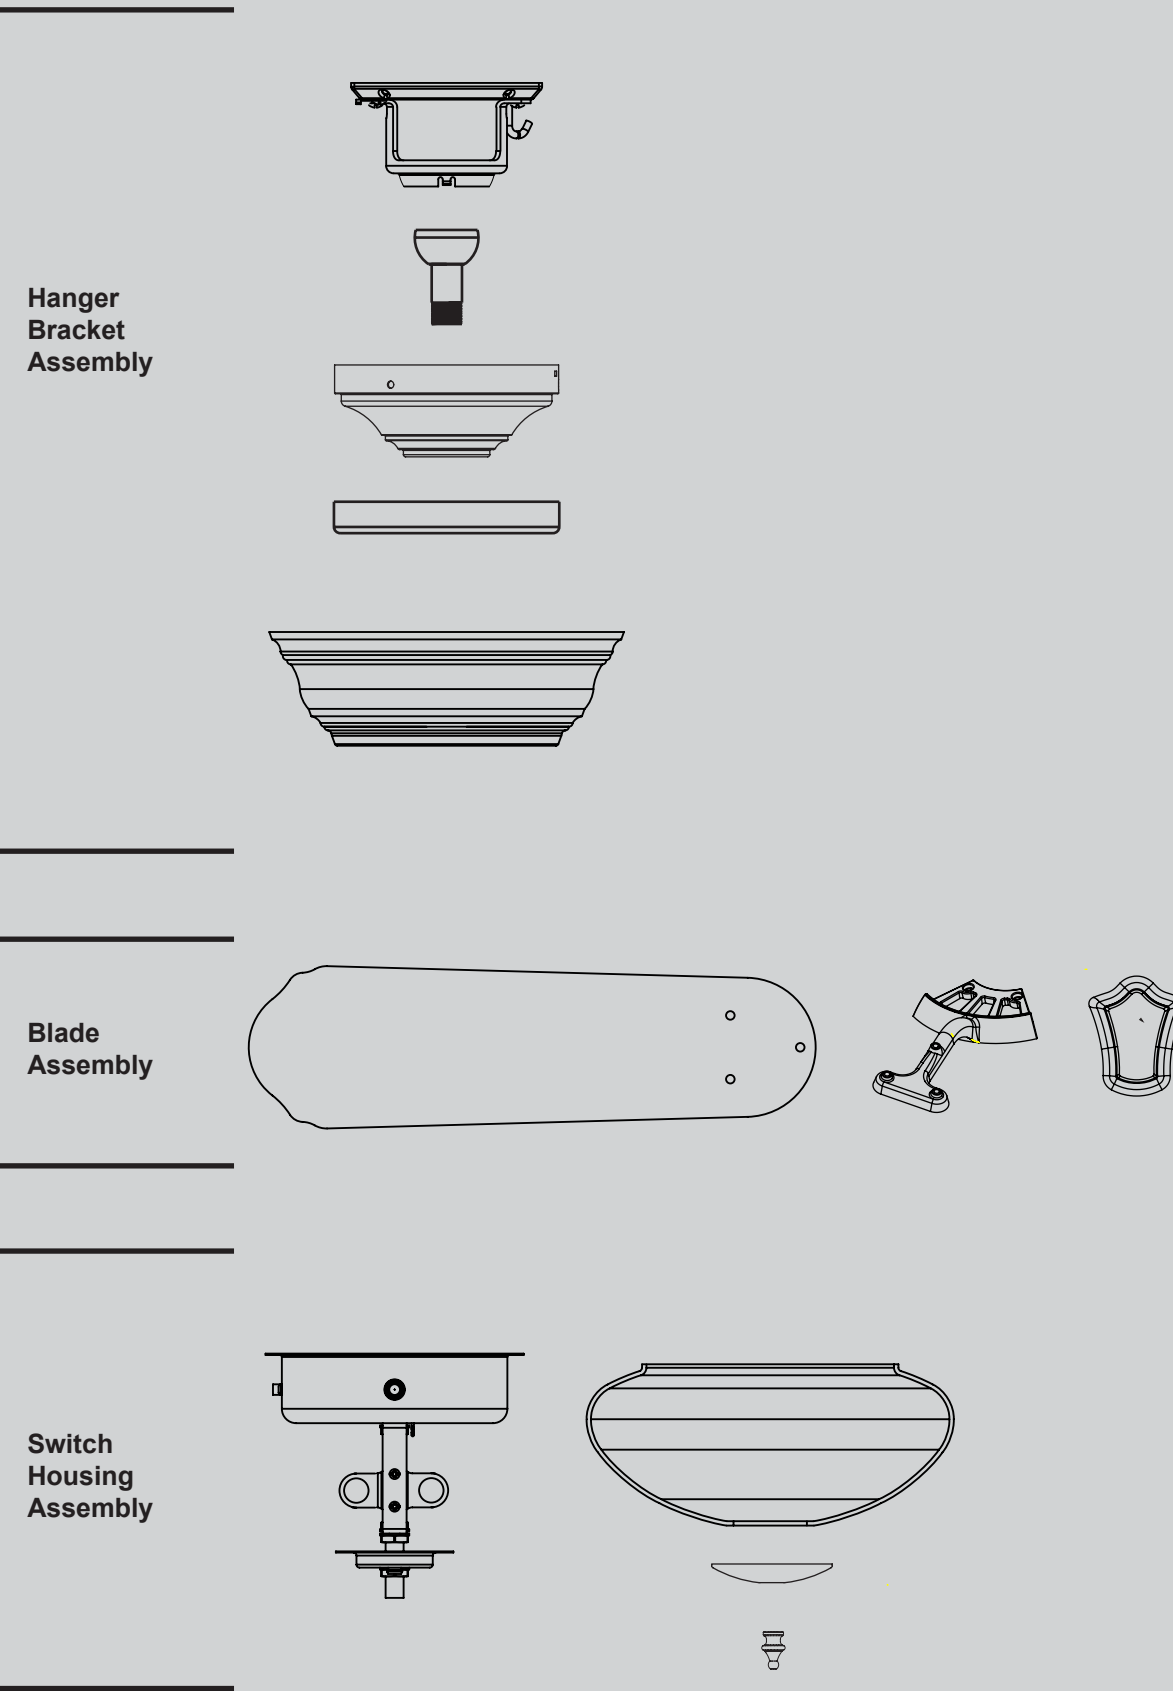

Hardware

(Drawn to Scale)

Fan Parts

(Not Drawn to Scale)

PARTS GUIDE

SINCE 1886

Using this Parts Guide, make sure all parts are included in the box.

If parts are missing, DO NOT RETURN

THIS ITEM TO THE STORE, call 888-830-1326 for assistance.

THIS PARTS GUIDE IS FOR REFERENCE ONLY.

REFER TO THE INSTALLATION MANUAL FOR FULL ASSEMBLY INSTRUCTIONS.

Parts List

Item Name	Qty	Part #
* Hanging System Kit		
Ceiling Plate		
Canopy		
Canopy Trim Ring		
Hanger Ball / Downrod Assembly		
Setscrew		
Canopy Screw		
Wood Screw		
Flat Washer		
Mounting Isolator		
* Locking Screw		
Blade Iron Set	1	97759-05
Blade Set	1	75480-08
Light Kit Assembly	1	97760-02
Screw, Blade Iron Armature	11	63755-05
Hardware Kit	1	97757-00-860
Blade Grommet		
Blade Assembly Screw		
Screw, Machine, 6-32		
Wire Connector		
Screw, Switch Housing Assembly		
Balancing Kit	1	07570-01
Pull Chain Pendant	2	74393-08
Pull Chain	1	63756-10
Bottom Cap	1	77008-01
Finial	1	65956-01
Globe/Shade	1	87922-01

Lista de piezas		No. del modelo	23920
		No. del dibujo de ensamblaje	97757-01
		Acabado	Oro toscano
Nombre del ítem	Cantidad	No. de la pieza	
* Kit del sistema de suspensión		96970-81	
Placa de techo			
Campana			
Anillo de la moldura de campana			
Bola de suspensión / Conjunto de varilla			
Tornillo prisionero			
Tornillo, de campana			
Tornillo, de madera			
Arandela, plana			
Aislador de montaje			
* Tornillo de fijación			
Juego de soporte de paletas	1	97759-05	
Juego de paletas	1	75480-08	
Conjunto del kit de luz	1	97760-02	
Tornillo, de armadura de soporte de paleta	11	63755-05	
Kit de materiales	1	97757-00-860	
Arandela de caucho, de paleta			
Tornillo, de conjunto de paleta			
Tornillo, mecánico, 6-32			
Empalme plástico			
Tornillo, del conjunto de la caja del interruptor			
Kit de equilibrado	1	07570-01	
Pendiente del tirador de cadena	2	74393-08	
Tirador de cadena	1	63756-10	
Tope inferior	1	77008-01	
Cubierta ornamental	1	65956-01	
Globo / Pantalla	1	87922-01	